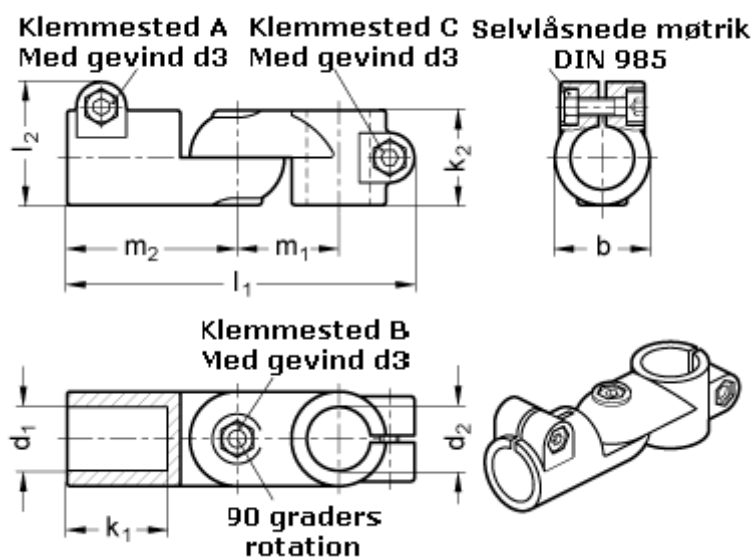

Varenummer: 20284B48B42T2BL  
Beskrivelse: E+G laskeforbindelse  
GN284-B48-B42-T-2-BL

## Mål

b = 65	m1 = 70
d1 = B48	m2 = 115
d2 = B42	
d3 = M10	
k1 = 74.0	
k2 = 65	
l1 = 230	
l2 = 77.5	